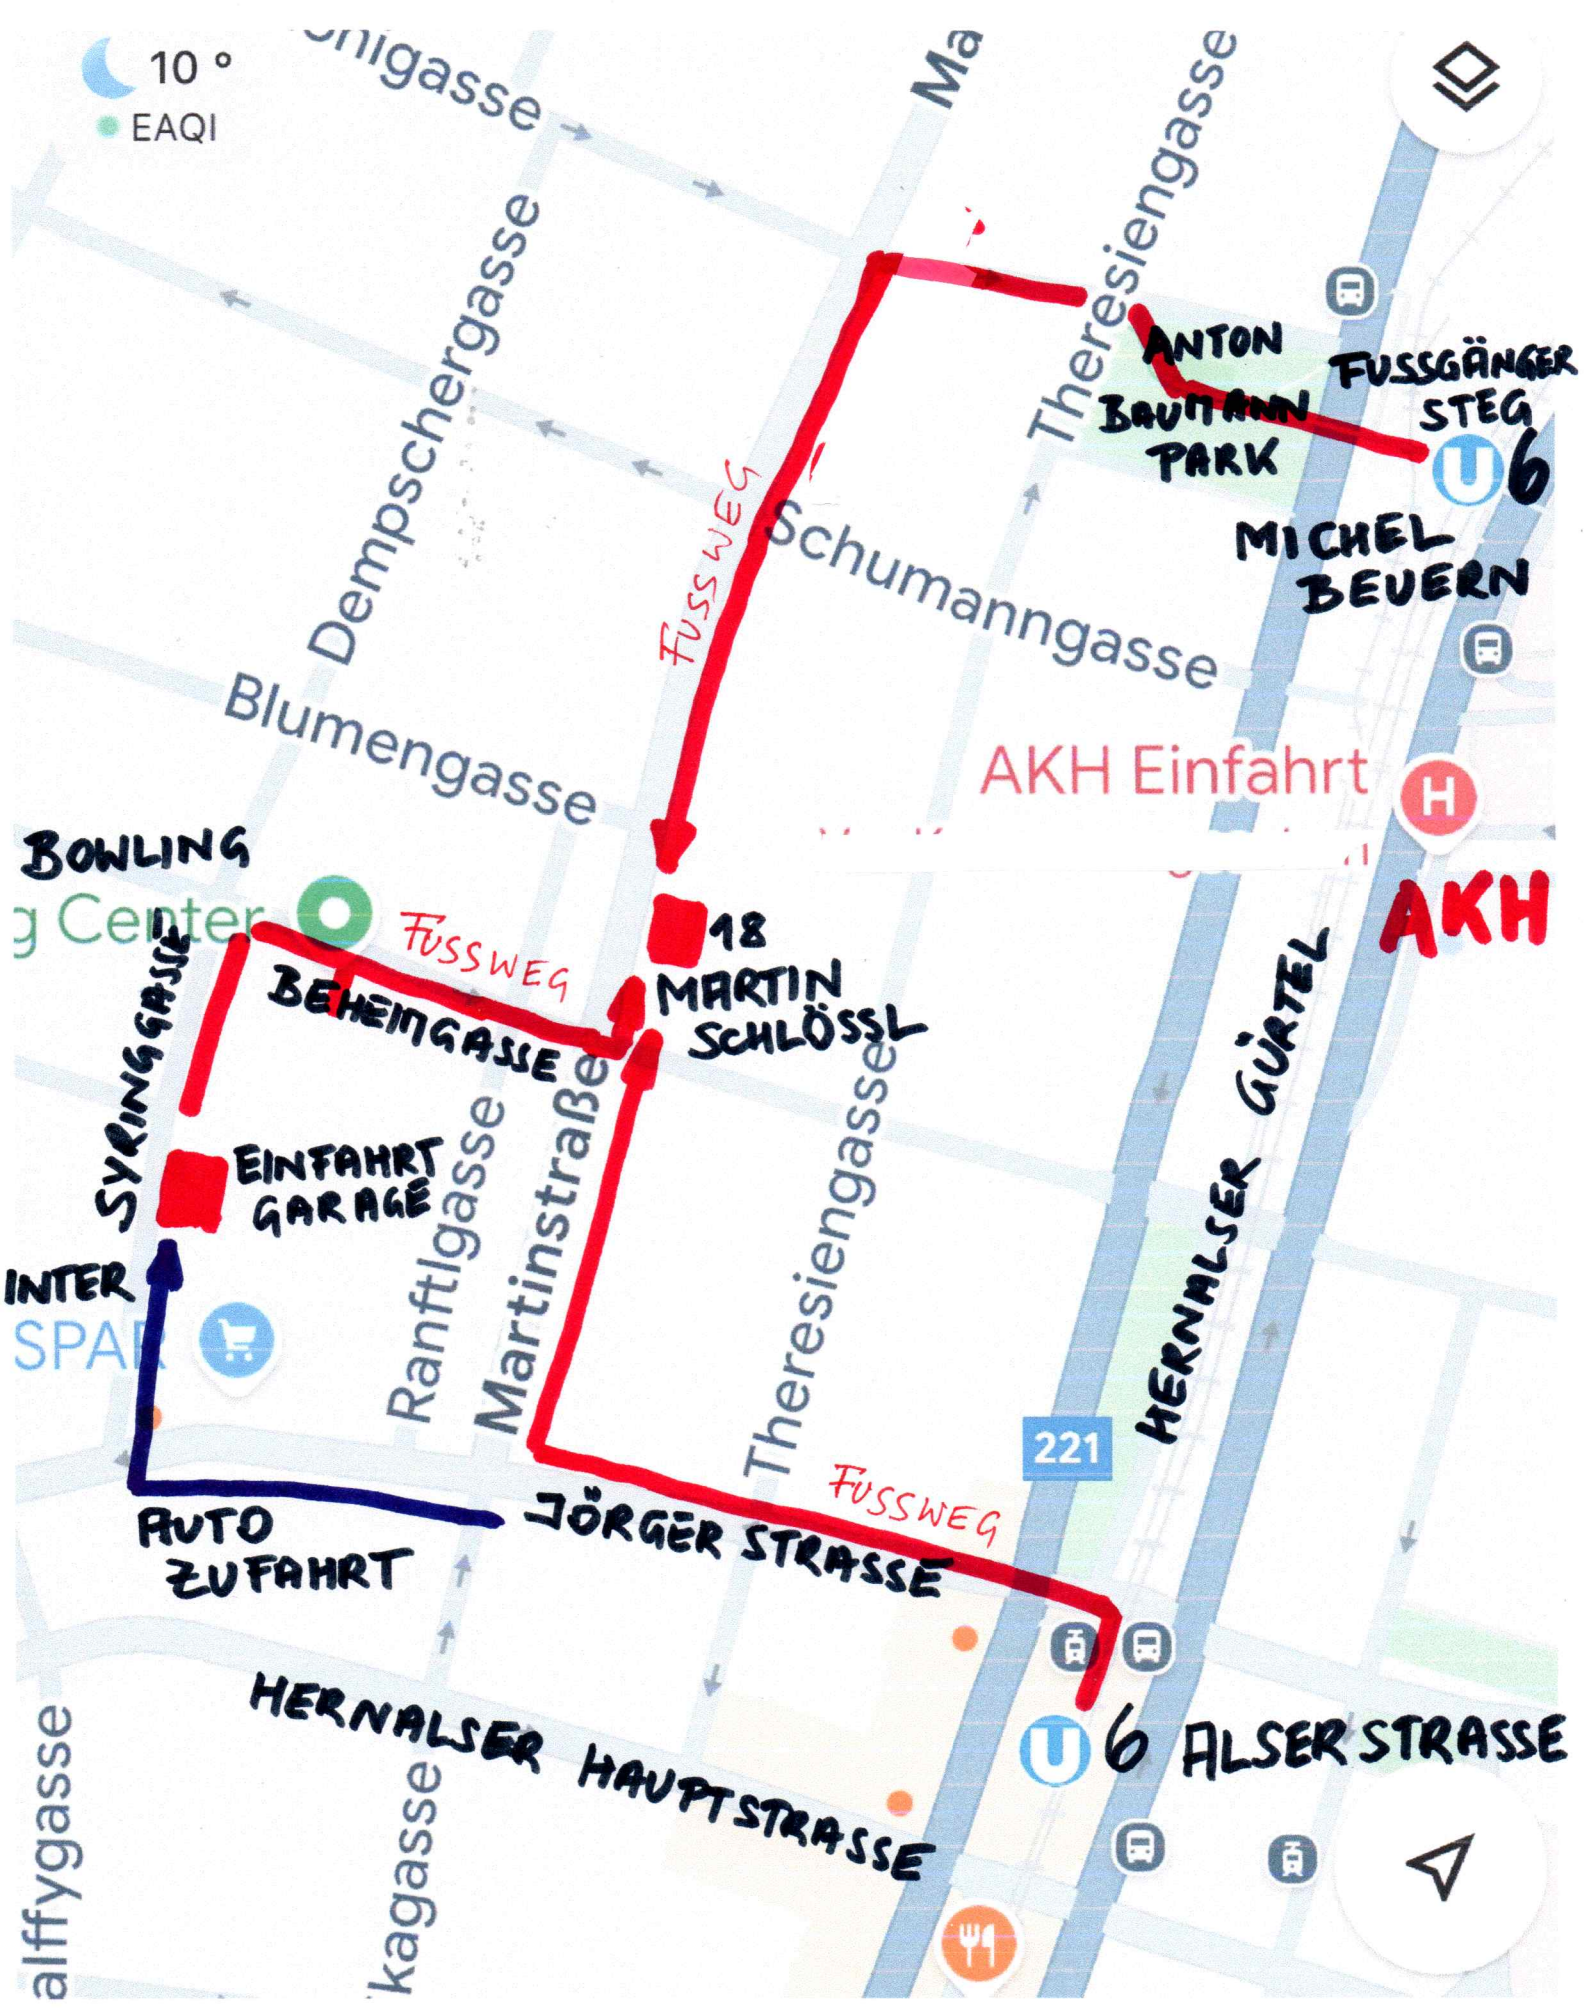

10°  
EAQI

BOWLING

g Center

INTER SPA

alflygasse  
kagasse

Blumengasse

Dempschergasse

BEHEINGASSE

EINFAHRT GARAGE

Ranftligasse

Martinstraße

HERNALSER HAUPTSTRASSE

HERNALSER STRASSE

FUSSWEG

FUSSWEG

FUSSWEG

18 MARTIN SCHLÖSSL

AKH Einfahrt

AKH

ANTON BAUTANN PARK

MICHEL BEVERN

FUSSGÄNGER STEG U6

Theresiengasse

Schumannngasse

HERNALSER GÜRTEL

221

ALSER STRASSE U6

Ma